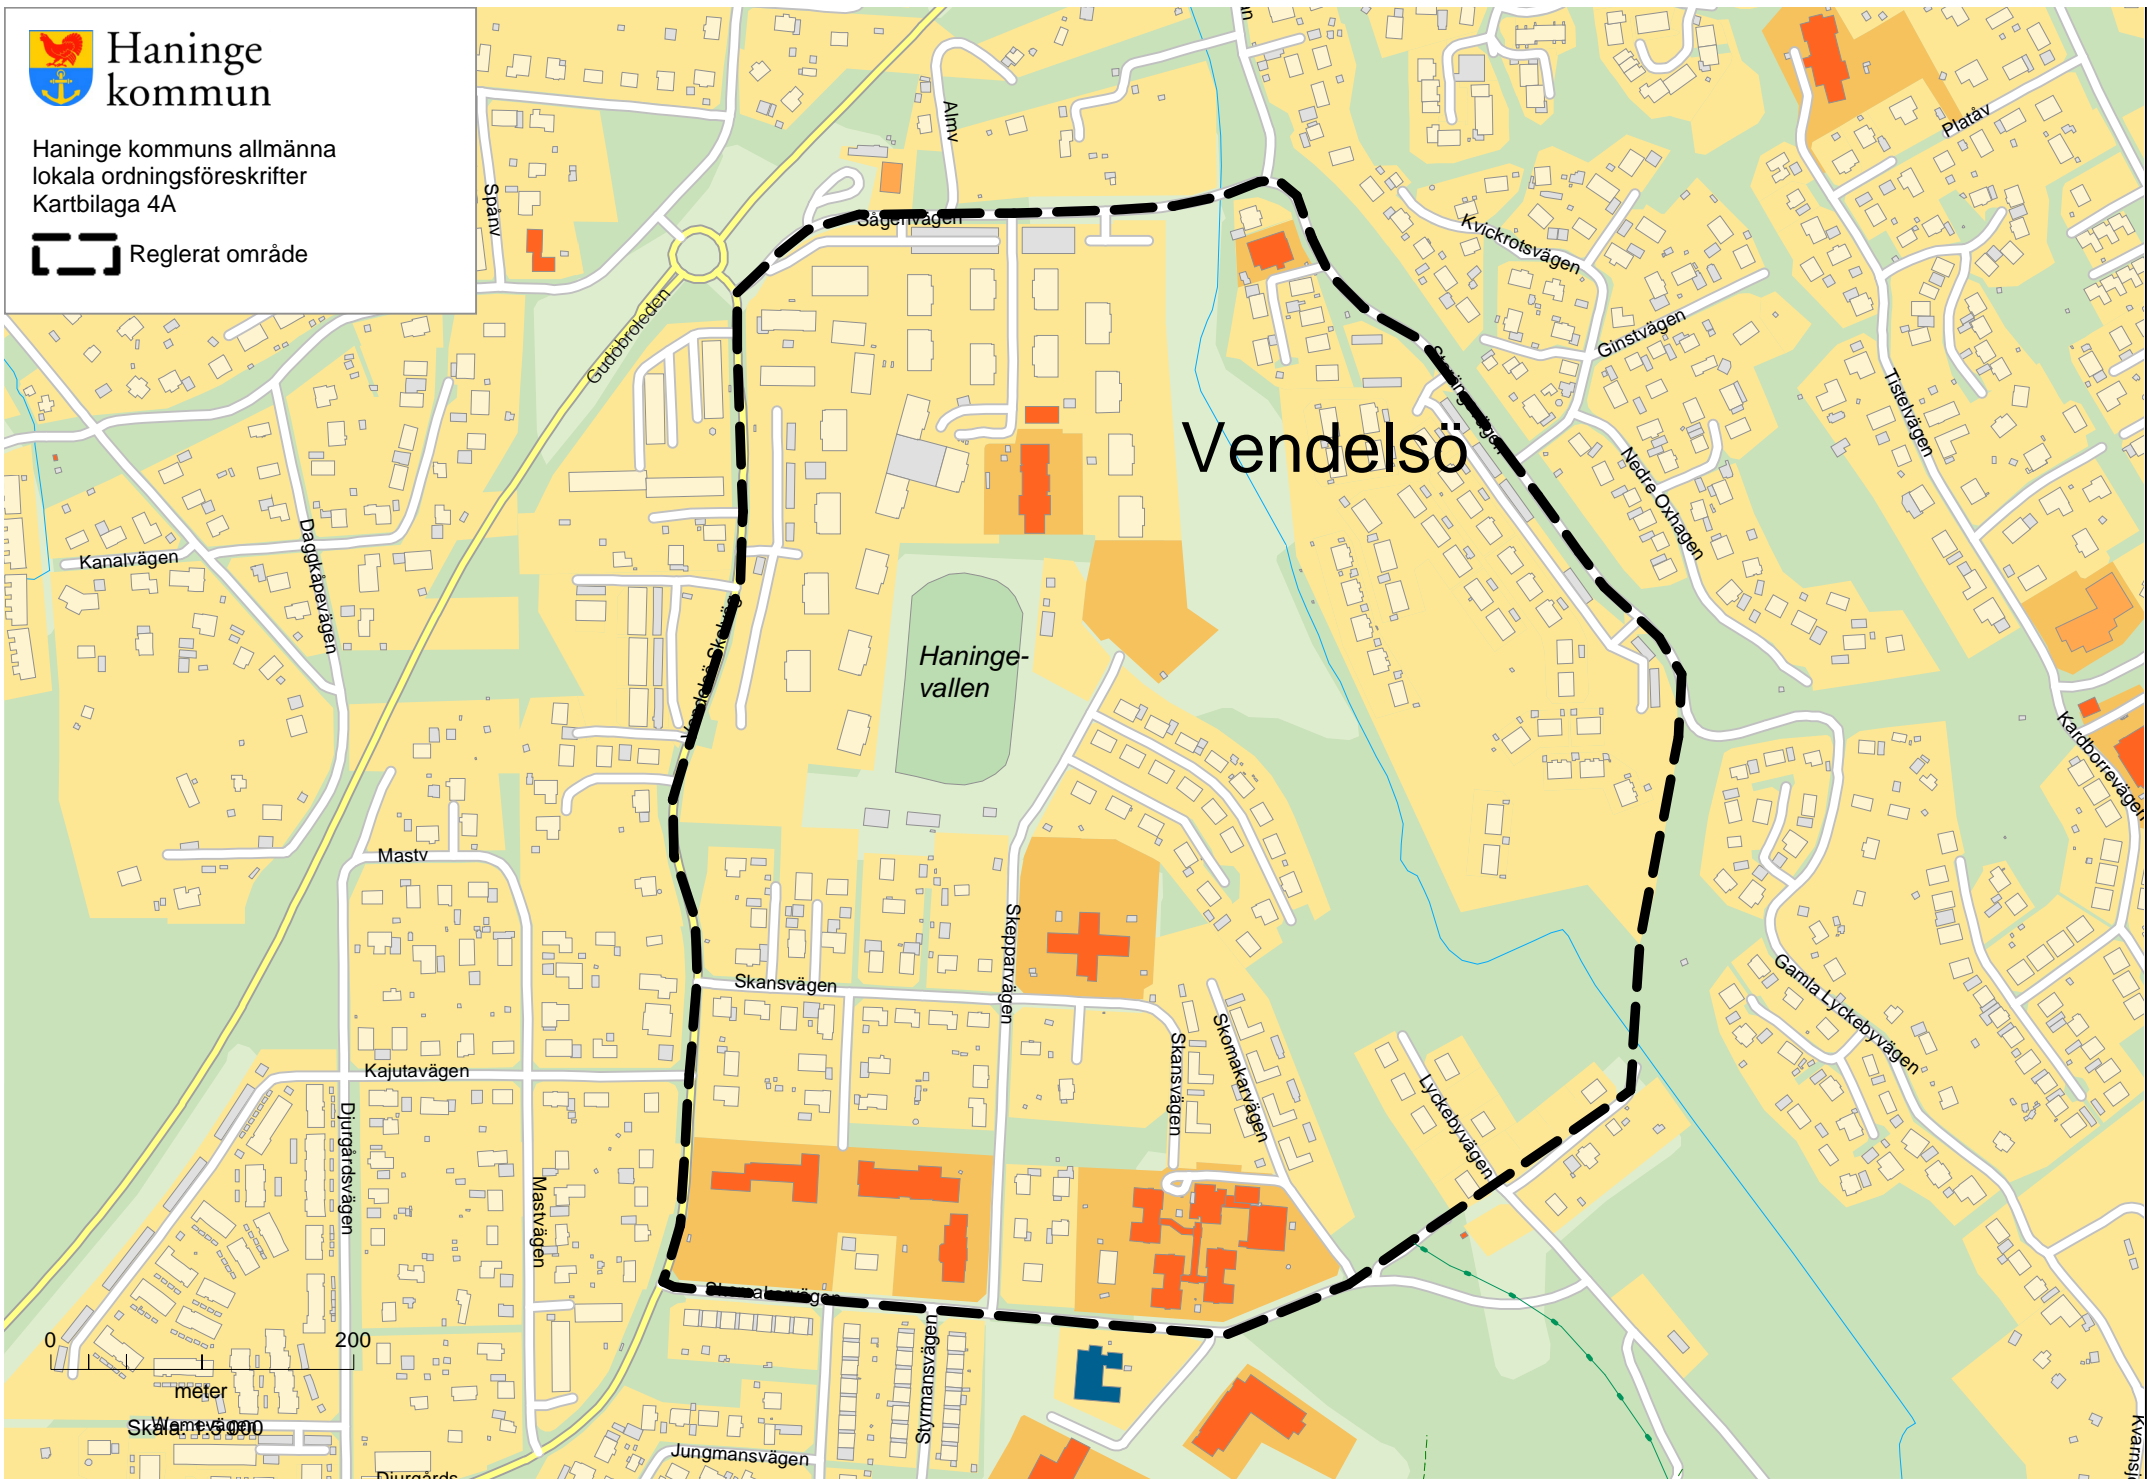

Haninge
kommun

Haninge kommuns allmänna
lokala ordningsföreskrifter
Kartbilaga 4A

Reglerat område

Haninge
kommun

Haninge kommuns allmänna
lokala ordningsföreskrifter
Kartbilaga 4B-D

 Reglerat område

Jordbro företagspark

Jordbro

Haninge kommun

Haninge kommuns allmänna
lokala ordningsföreskrifter
Kartbilaga 4F

Reglerat område

Haninge
kommun

Haninge kommuns allmänna
lokala ordningsföreskrifter
Kartbilaga 4G

Reglerat område

Ålsta

Tungelsta

0 250
meter
Skala: 1:6 000

Haninge
kommun

Haninge kommuns allmänna
lokala ordningsföreskrifter
Kartbilaga 4H

Reglerat område

0 250

meter

Skala: 1:6 000

Korsholmen