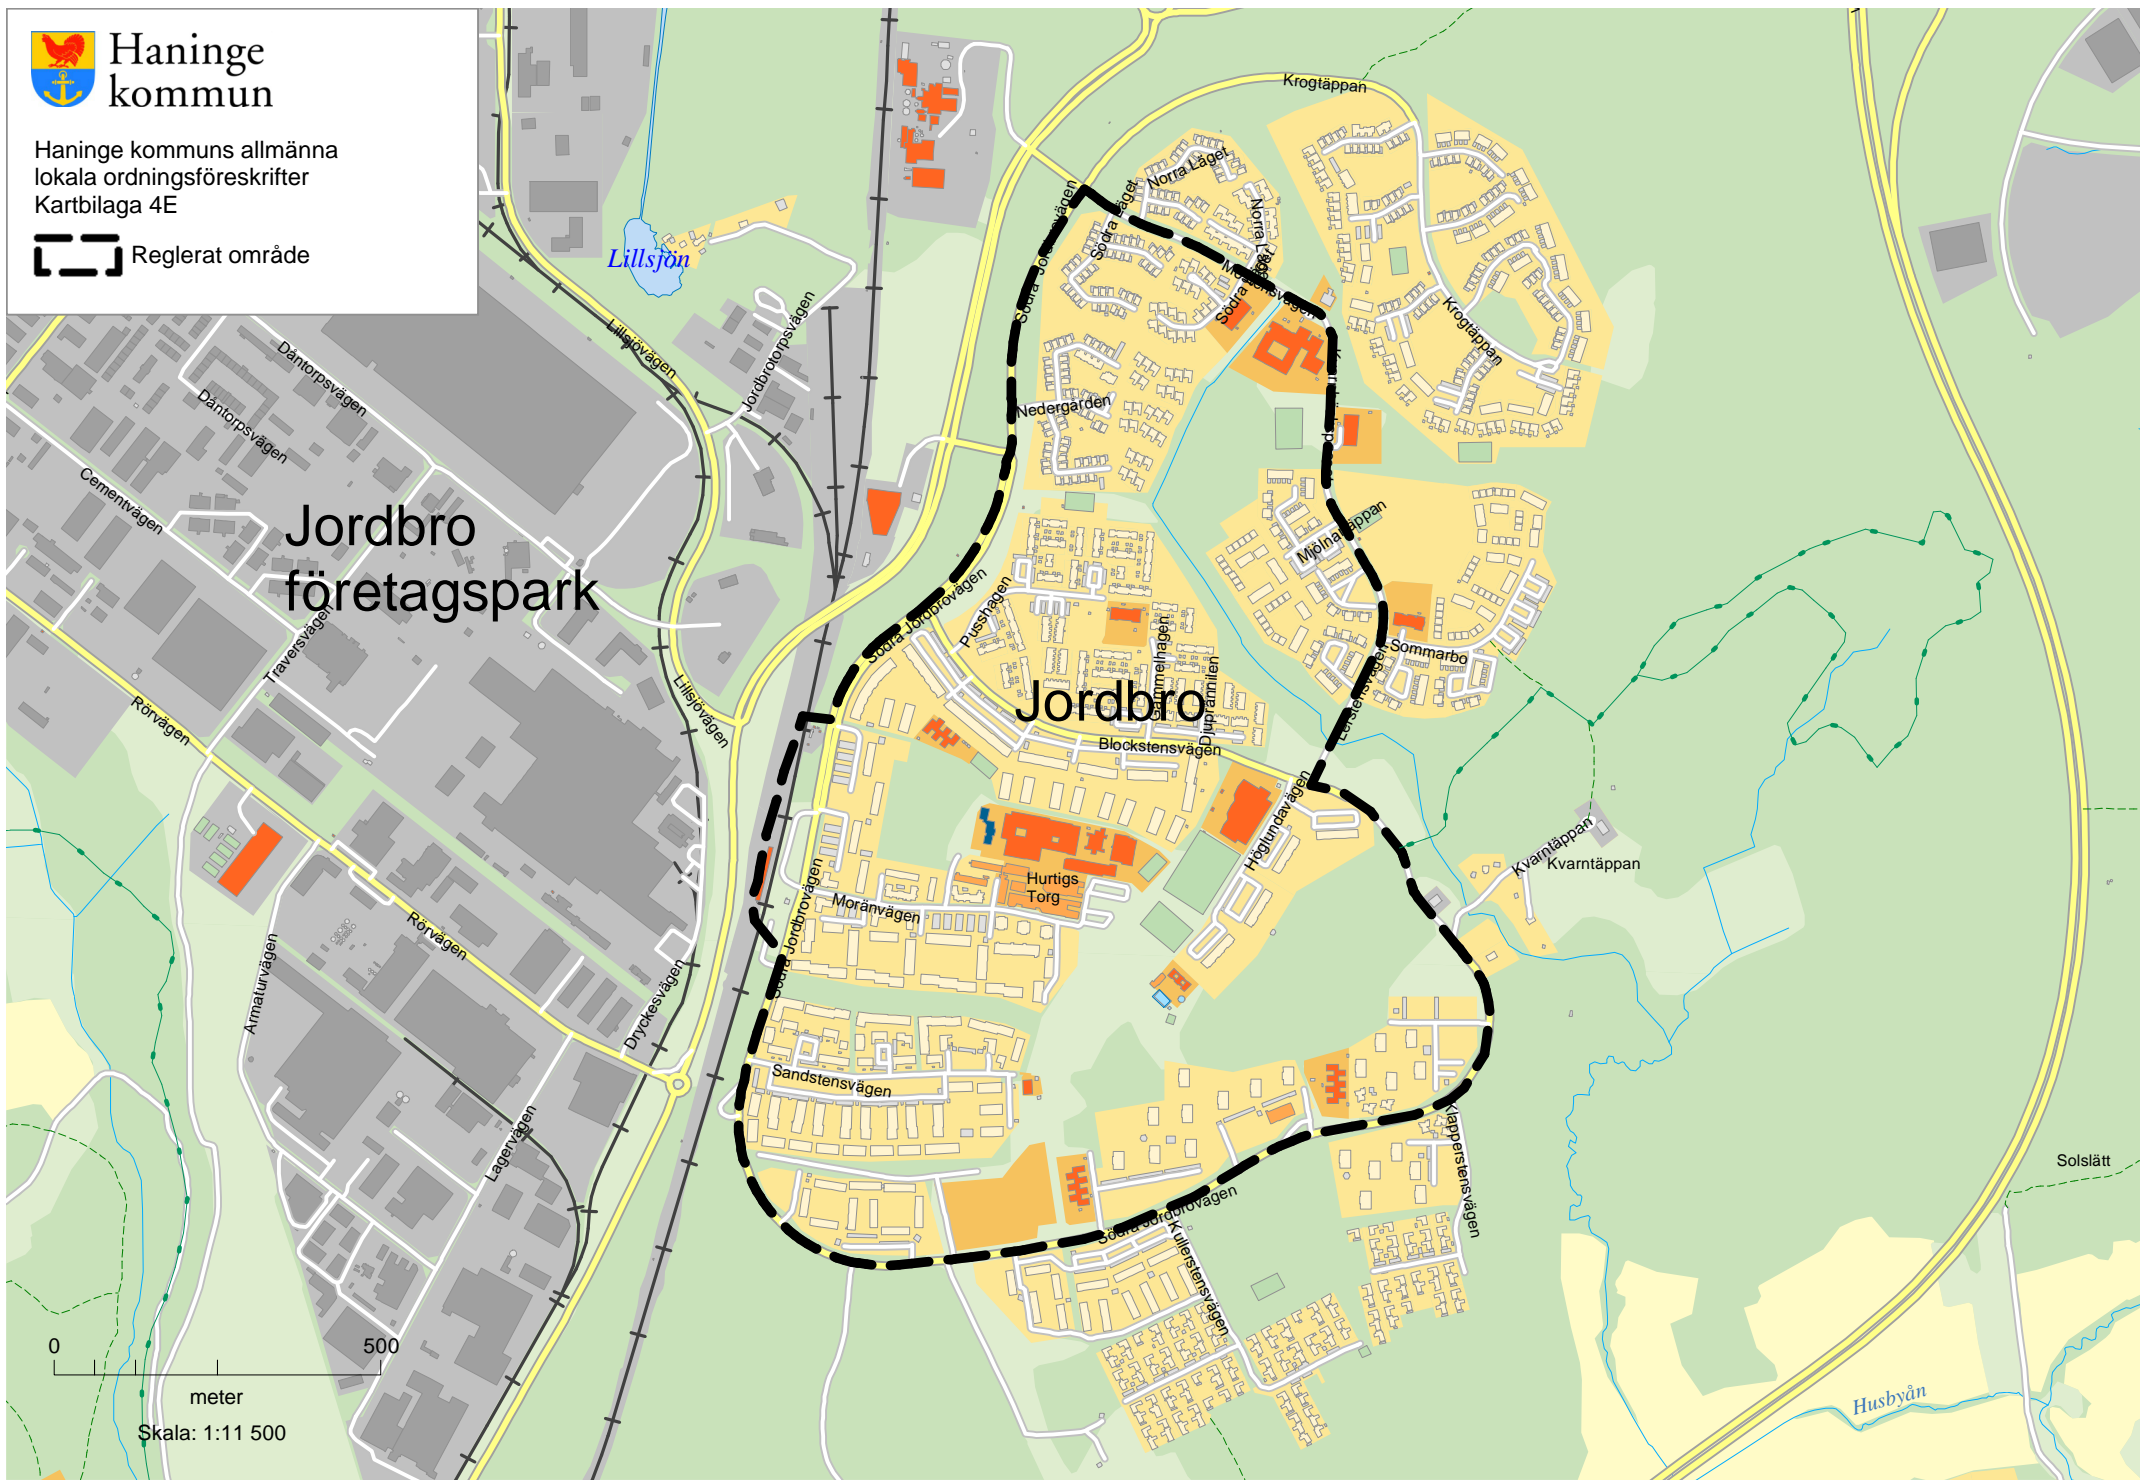

Haninge
kommun

Haninge kommuns allmänna
lokala ordningsföreskrifter
Kartbilaga 4A

Reglerat område

Haninge
kommun

Haninge kommuns allmänna
lokala ordningsföreskrifter
Kartbilaga 4B-D

 Reglerat område

Jordbro företagspark

Jordbro

Haninge kommun

Haninge kommuns allmänna
lokala ordningsföreskrifter
Kartbilaga 4F

Reglerat område

Haninge
kommun

Haninge kommuns allmänna
lokala ordningsföreskrifter
Kartbilaga 4G

Reglerat område

Ålsta

Tungelsta

0 250
meter
Skala: 1:6 000

Haninge
kommun

Haninge kommuns allmänna
lokala ordningsföreskrifter
Kartbilaga 4H

Reglerat område

0 250

meter

Skala: 1:6 000

Korsholmen