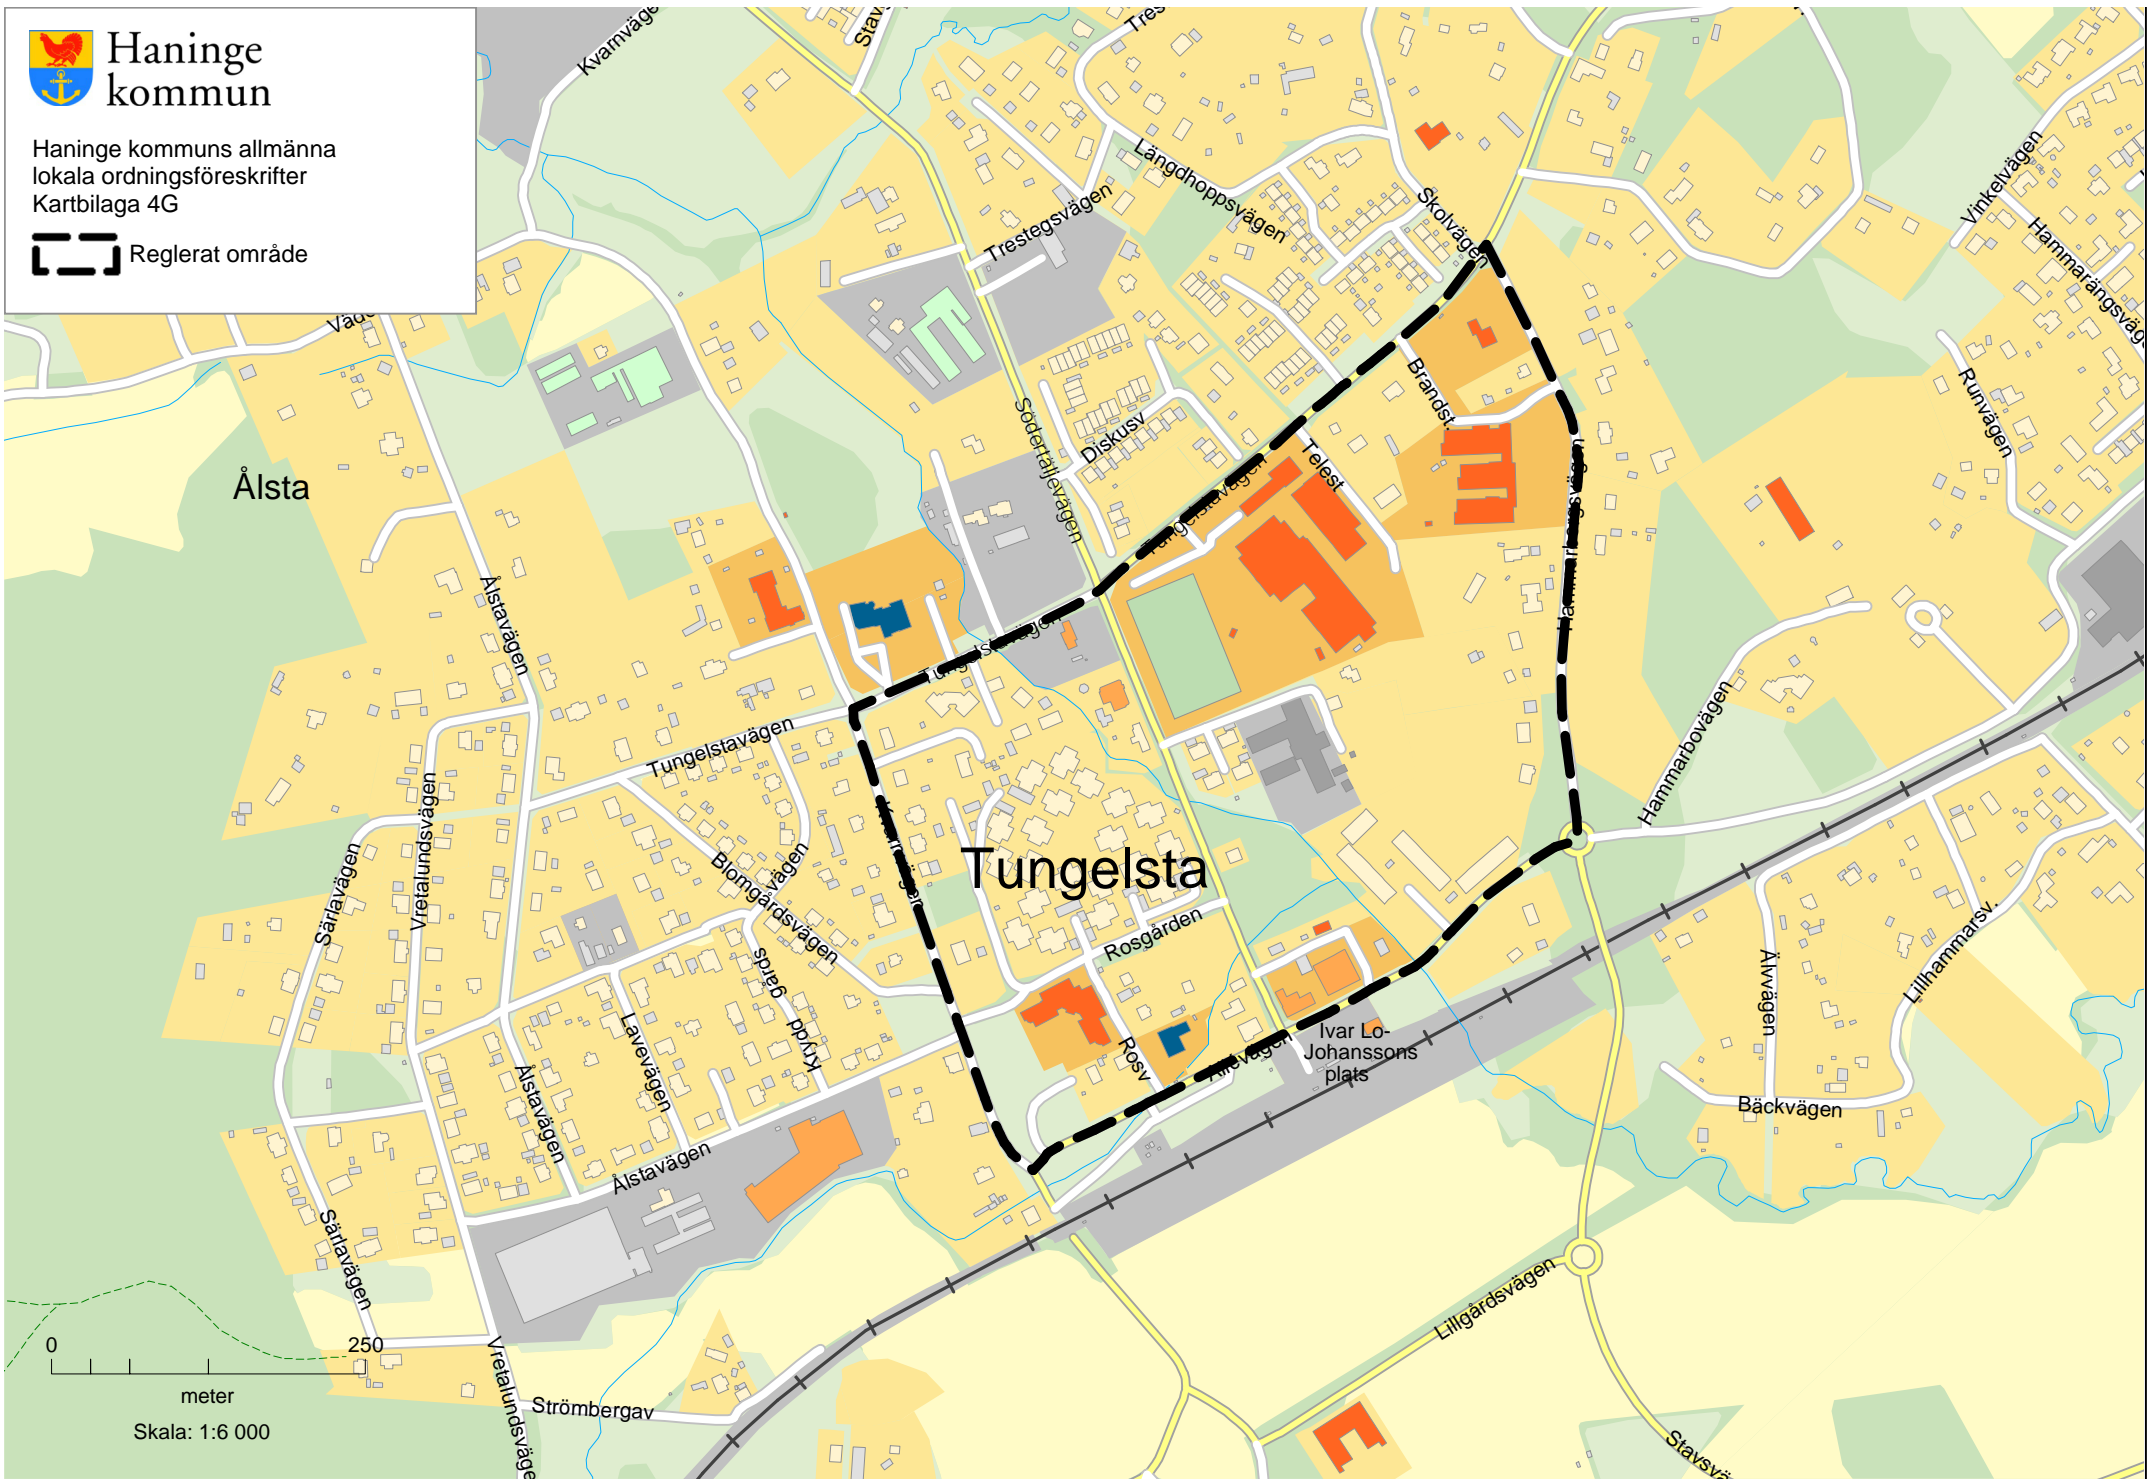

Haninge
kommun

Haninge kommuns allmänna
lokala ordningsföreskrifter
Kartbilaga 4A

Reglerat område

Haninge
kommun

Haninge kommuns allmänna
lokala ordningsföreskrifter
Kartbilaga 4B-D

 Reglerat område

Jordbro företagspark

Jordbro

Haninge kommun

Haninge kommuns allmänna
lokala ordningsföreskrifter
Kartbilaga 4F

Reglerat område

Haninge
kommun

Haninge kommuns allmänna
lokala ordningsföreskrifter
Kartbilaga 4G

Reglerat område

Ålsta

Tungelsta

0 250
meter
Skala: 1:6 000

Haninge
kommun

Haninge kommuns allmänna
lokala ordningsföreskrifter
Kartbilaga 4H

Reglerat område

0 250

meter

Skala: 1:6 000