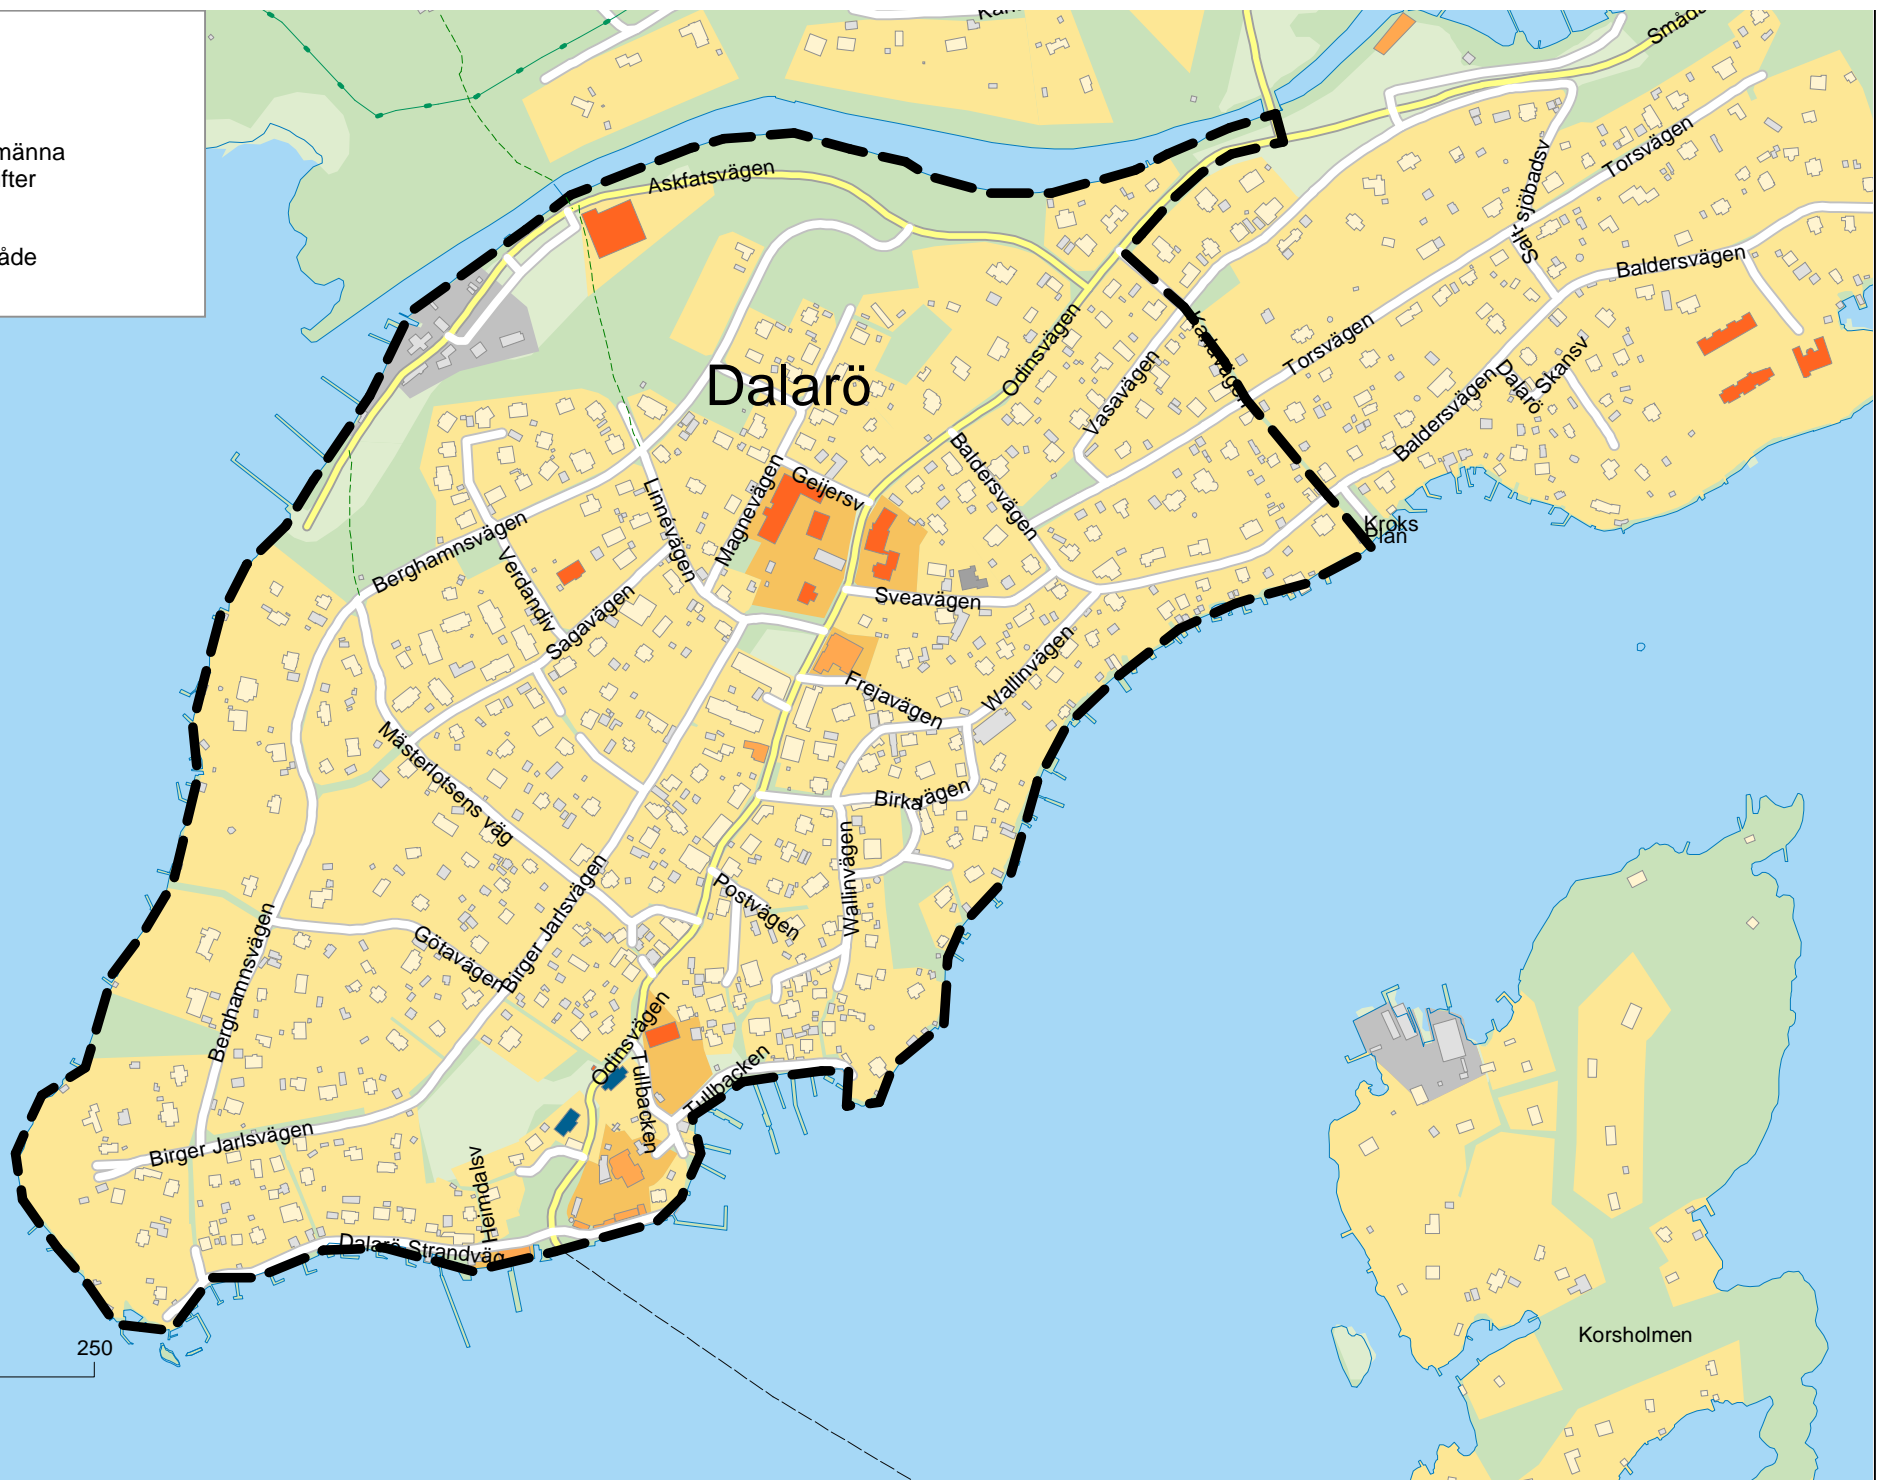

Haninge
kommun

Haninge kommuns allmänna
lokala ordningsföreskrifter
Kartbilaga 4A

Reglerat område

Haninge
kommun

Haninge kommuns allmänna
lokala ordningsföreskrifter
Kartbilaga 4B-D

 Reglerat område

Jordbro företagspark

Jordbro

Haninge kommun

Haninge kommuns allmänna
lokala ordningsföreskrifter
Kartbilaga 4F

Reglerat område

Haninge
kommun

Haninge kommuns allmänna
lokala ordningsföreskrifter
Kartbilaga 4G

Reglerat område

Ålsta

Tungelsta

0 250
meter
Skala: 1:6 000

Haninge
kommun

Haninge kommuns allmänna
lokala ordningsföreskrifter
Kartbilaga 4H

Reglerat område

0 250

meter

Skala: 1:6 000

Korsholmen