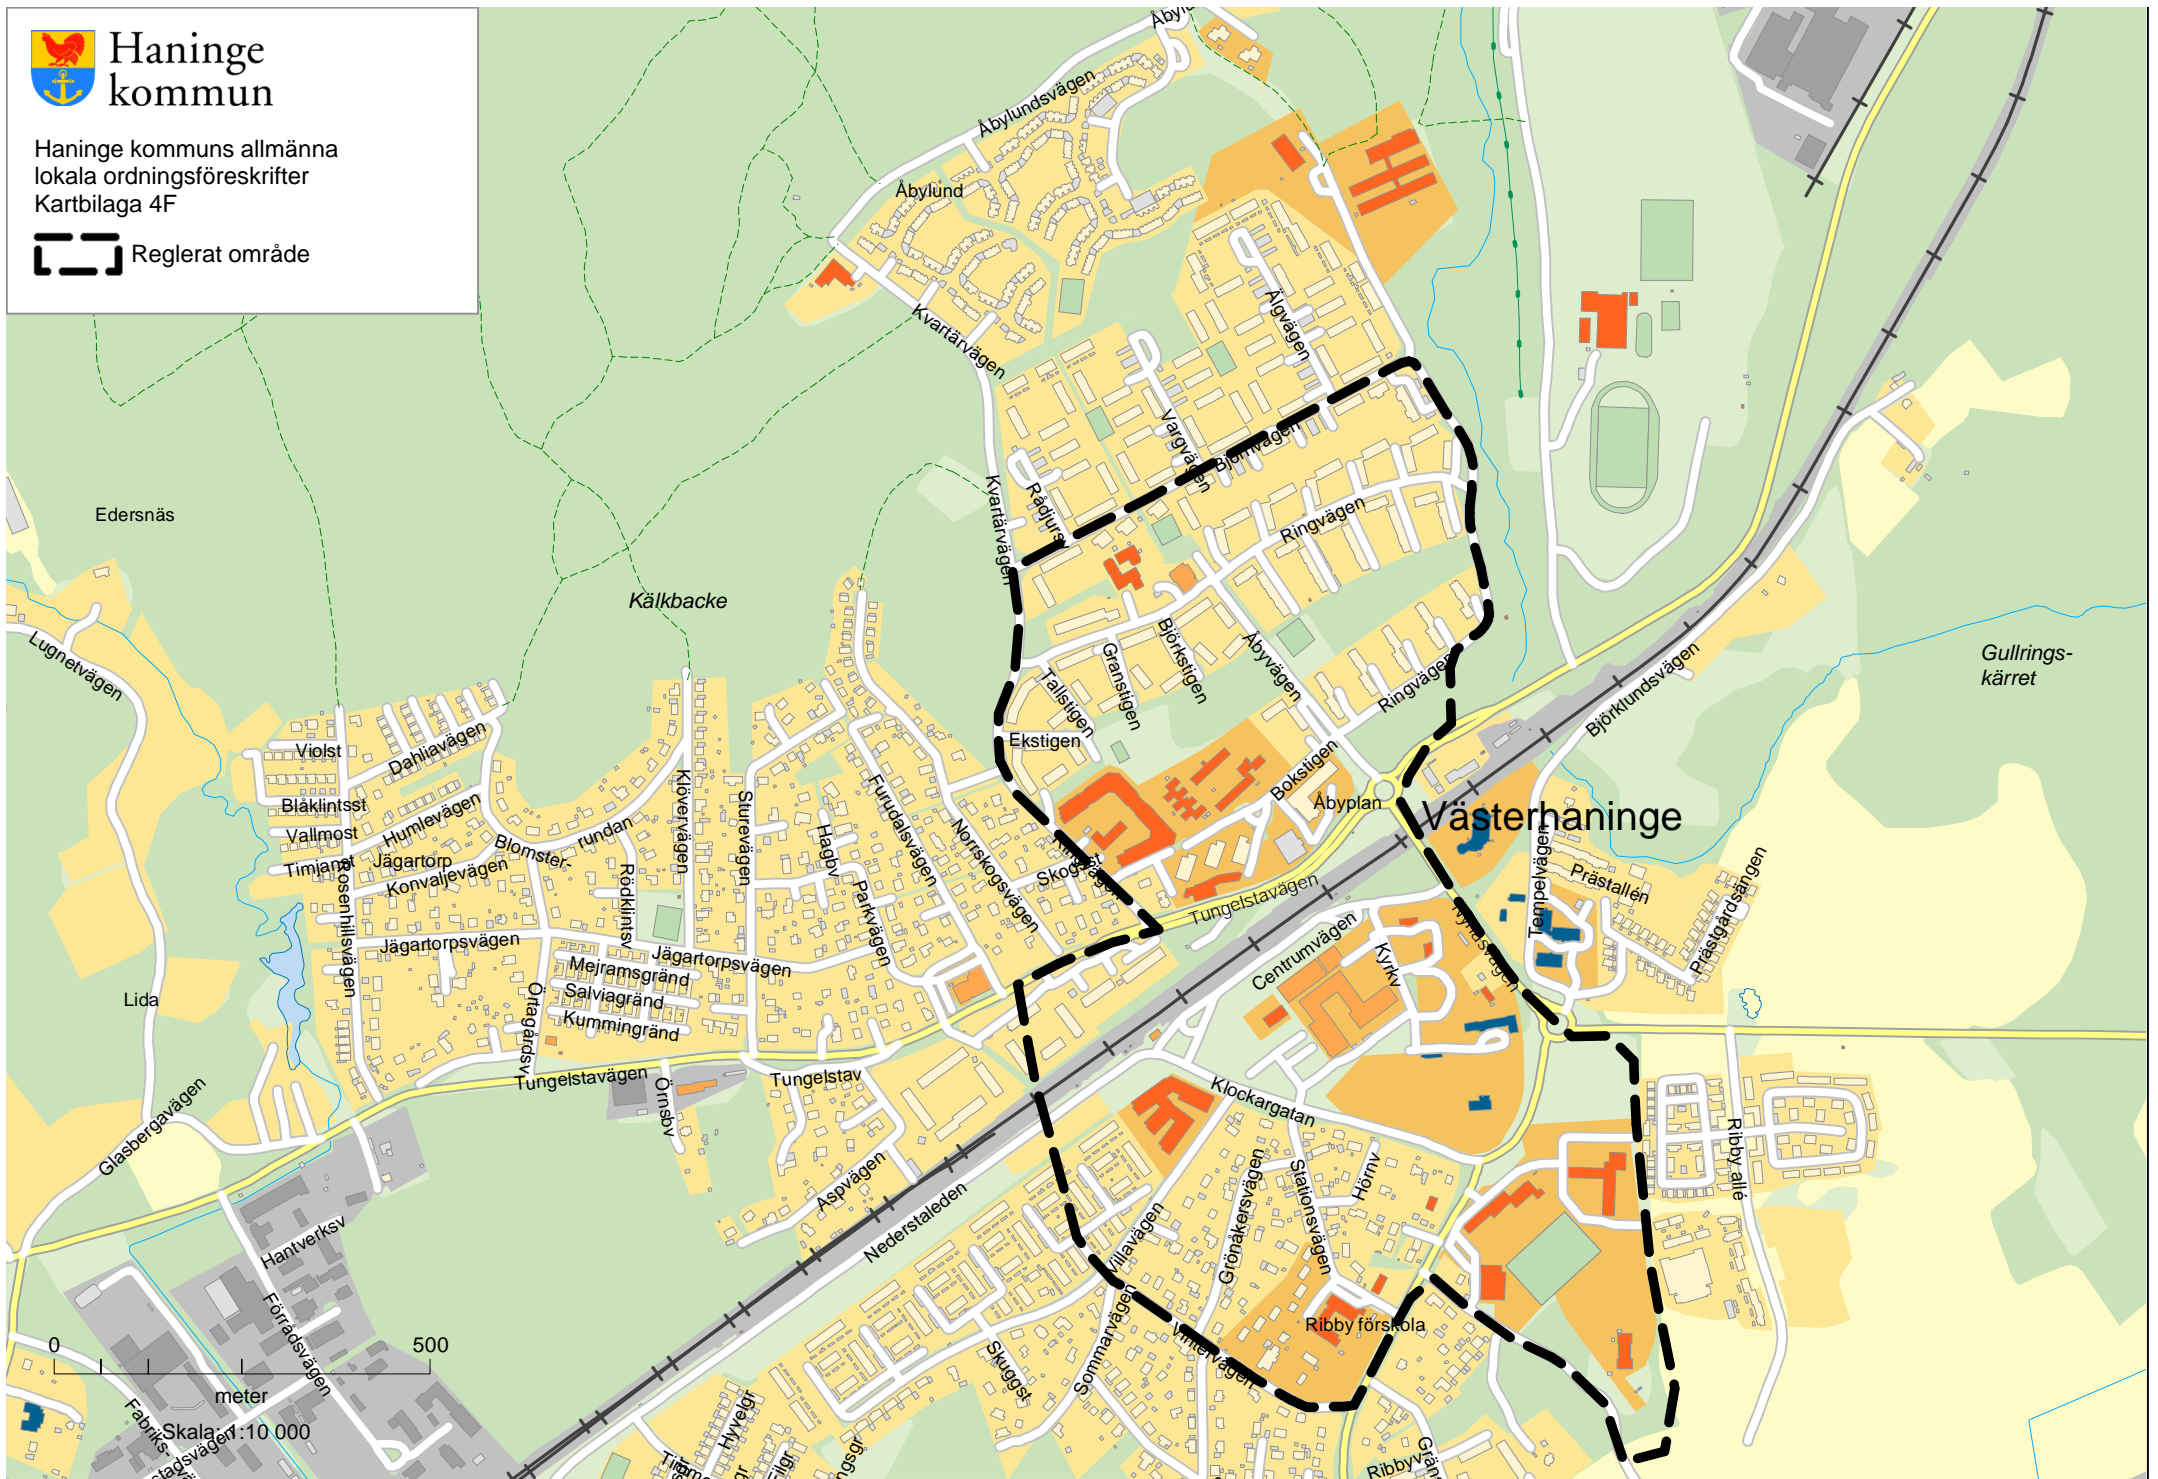

Haninge
kommun

Haninge kommuns allmänna
lokala ordningsföreskrifter
Kartbilaga 4A

Reglerat område

Haninge
kommun

Haninge kommuns allmänna
lokala ordningsföreskrifter
Kartbilaga 4B-D

 Reglerat område

Jordbro företagspark

Jordbro

Haninge kommun

Haninge kommuns allmänna
lokala ordningsföreskrifter
Kartbilaga 4F

Reglerat område

Haninge
kommun

Haninge kommuns allmänna
lokala ordningsföreskrifter
Kartbilaga 4G

Reglerat område

Ålsta

Tungelsta

0 250
meter
Skala: 1:6 000

Haninge
kommun

Haninge kommuns allmänna
lokala ordningsföreskrifter
Kartbilaga 4H

Reglerat område

0 250

meter

Skala: 1:6 000

Korsholmen