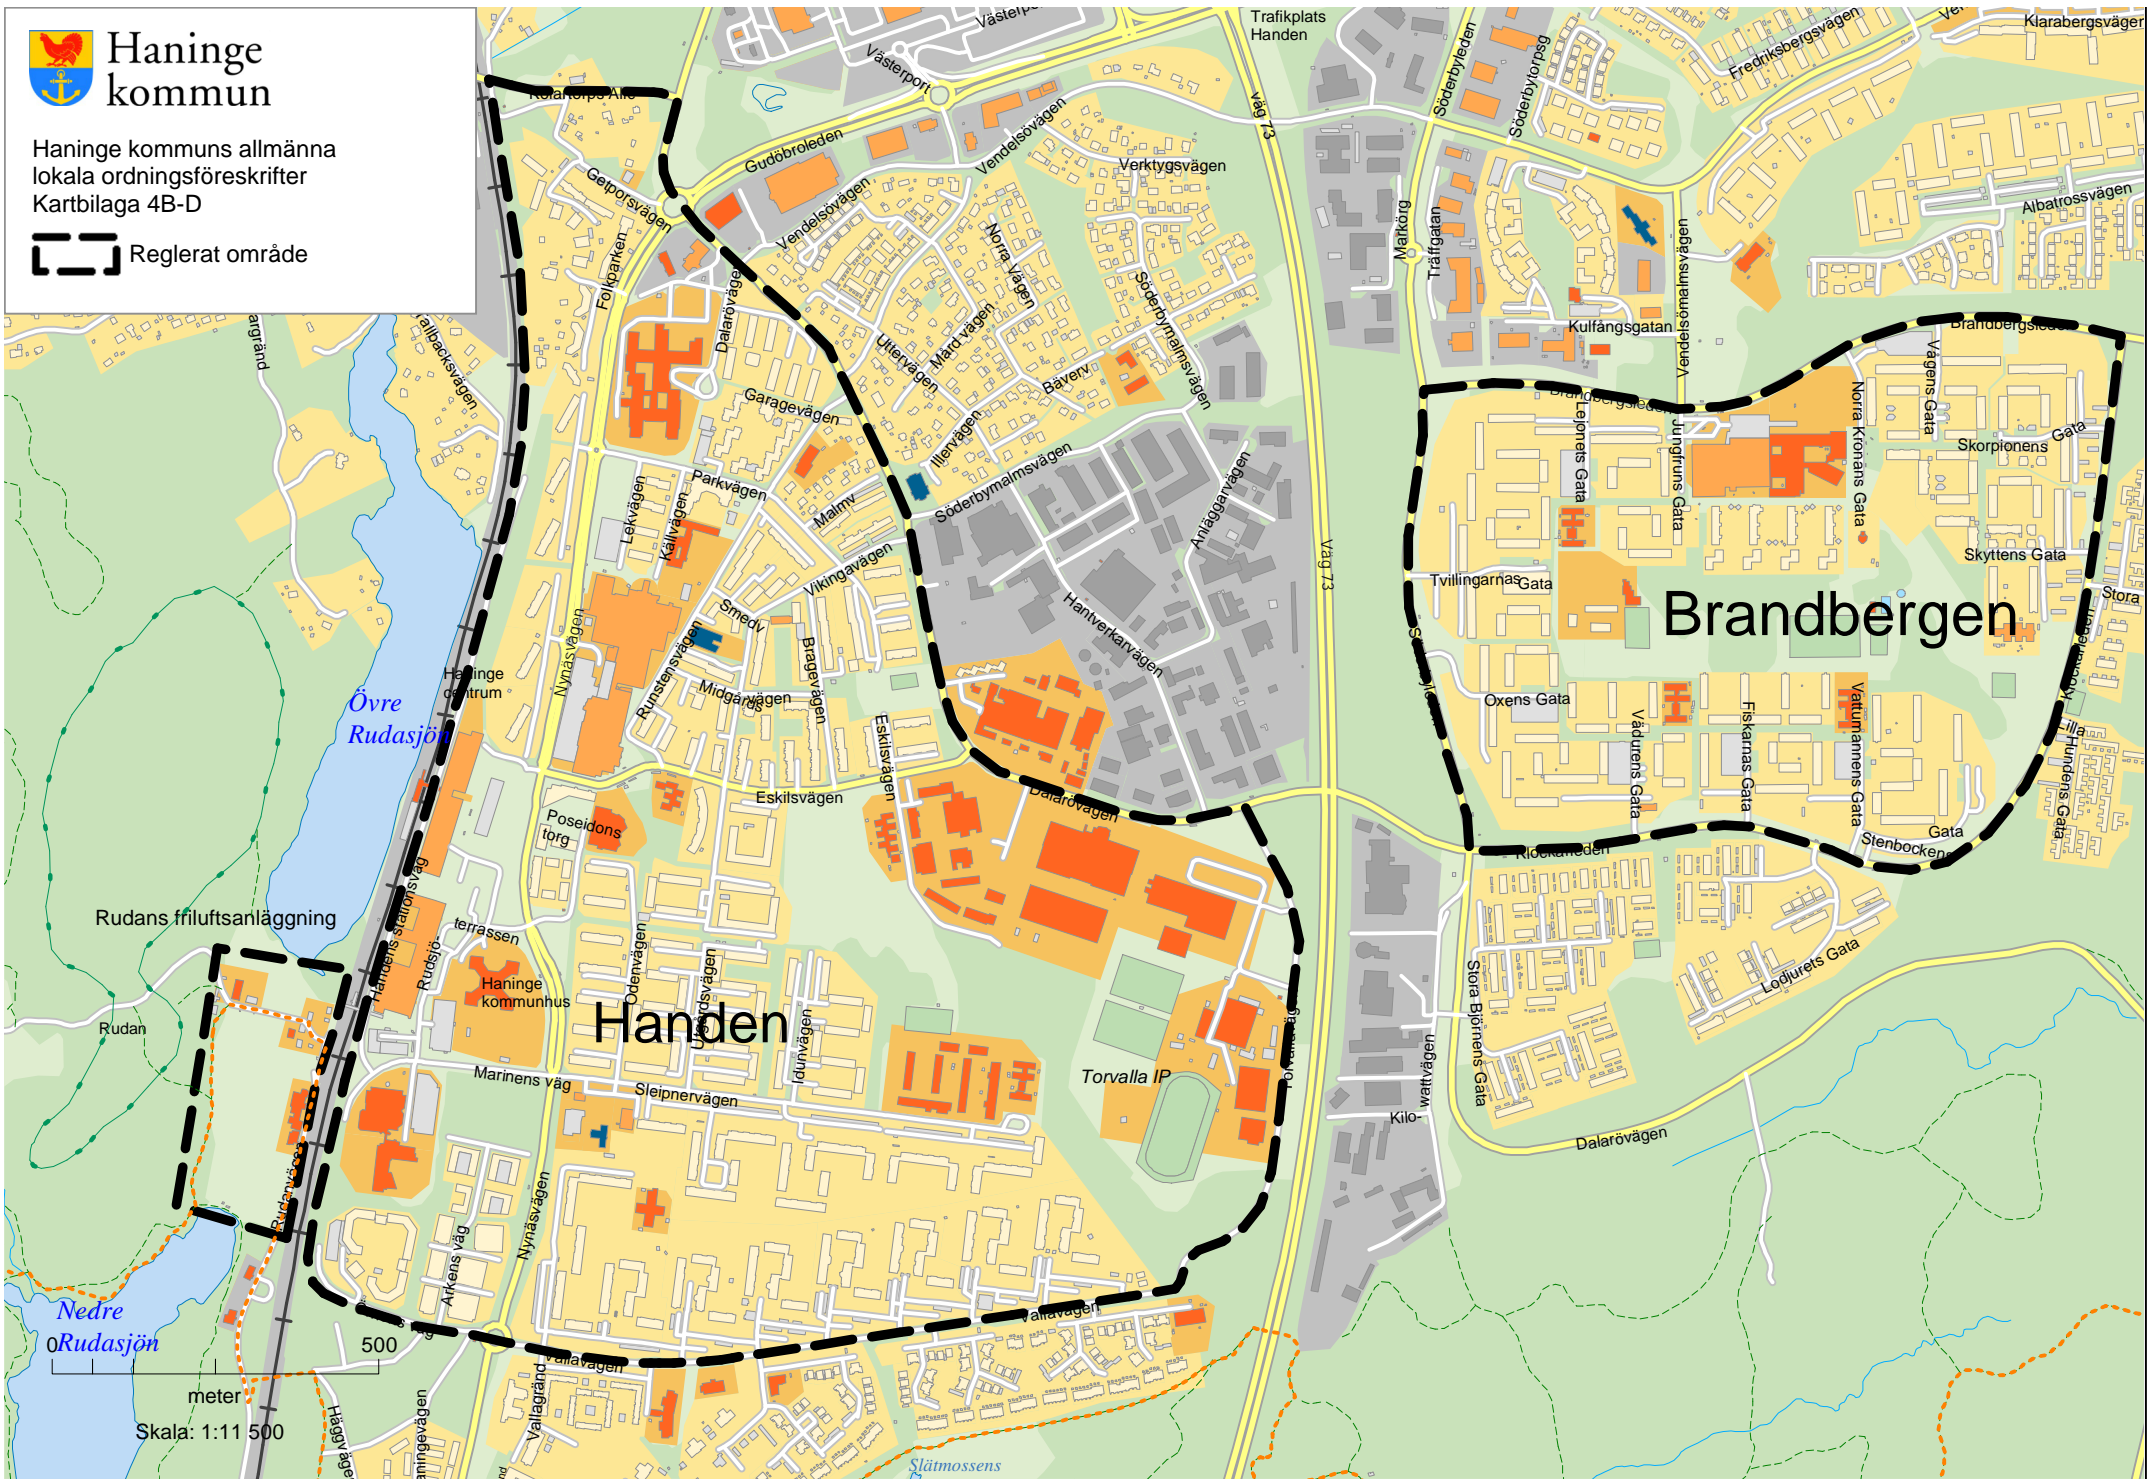

Haninge
kommun

Haninge kommuns allmänna
lokala ordningsföreskrifter
Kartbilaga 4A

Reglerat område

Haninge
kommun

Haninge kommuns allmänna
lokala ordningsföreskrifter
Kartbilaga 4B-D

 Reglerat område

Jordbro företagspark

Jordbro

Haninge kommun

Haninge kommuns allmänna
lokala ordningsföreskrifter
Kartbilaga 4F

Reglerat område

Haninge
kommun

Haninge kommuns allmänna
lokala ordningsföreskrifter
Kartbilaga 4G

Reglerat område

Ålsta

Tungelsta

0 250
meter
Skala: 1:6 000

Haninge
kommun

Haninge kommuns allmänna
lokala ordningsföreskrifter
Kartbilaga 4H

Reglerat område

0 250

meter

Skala: 1:6 000