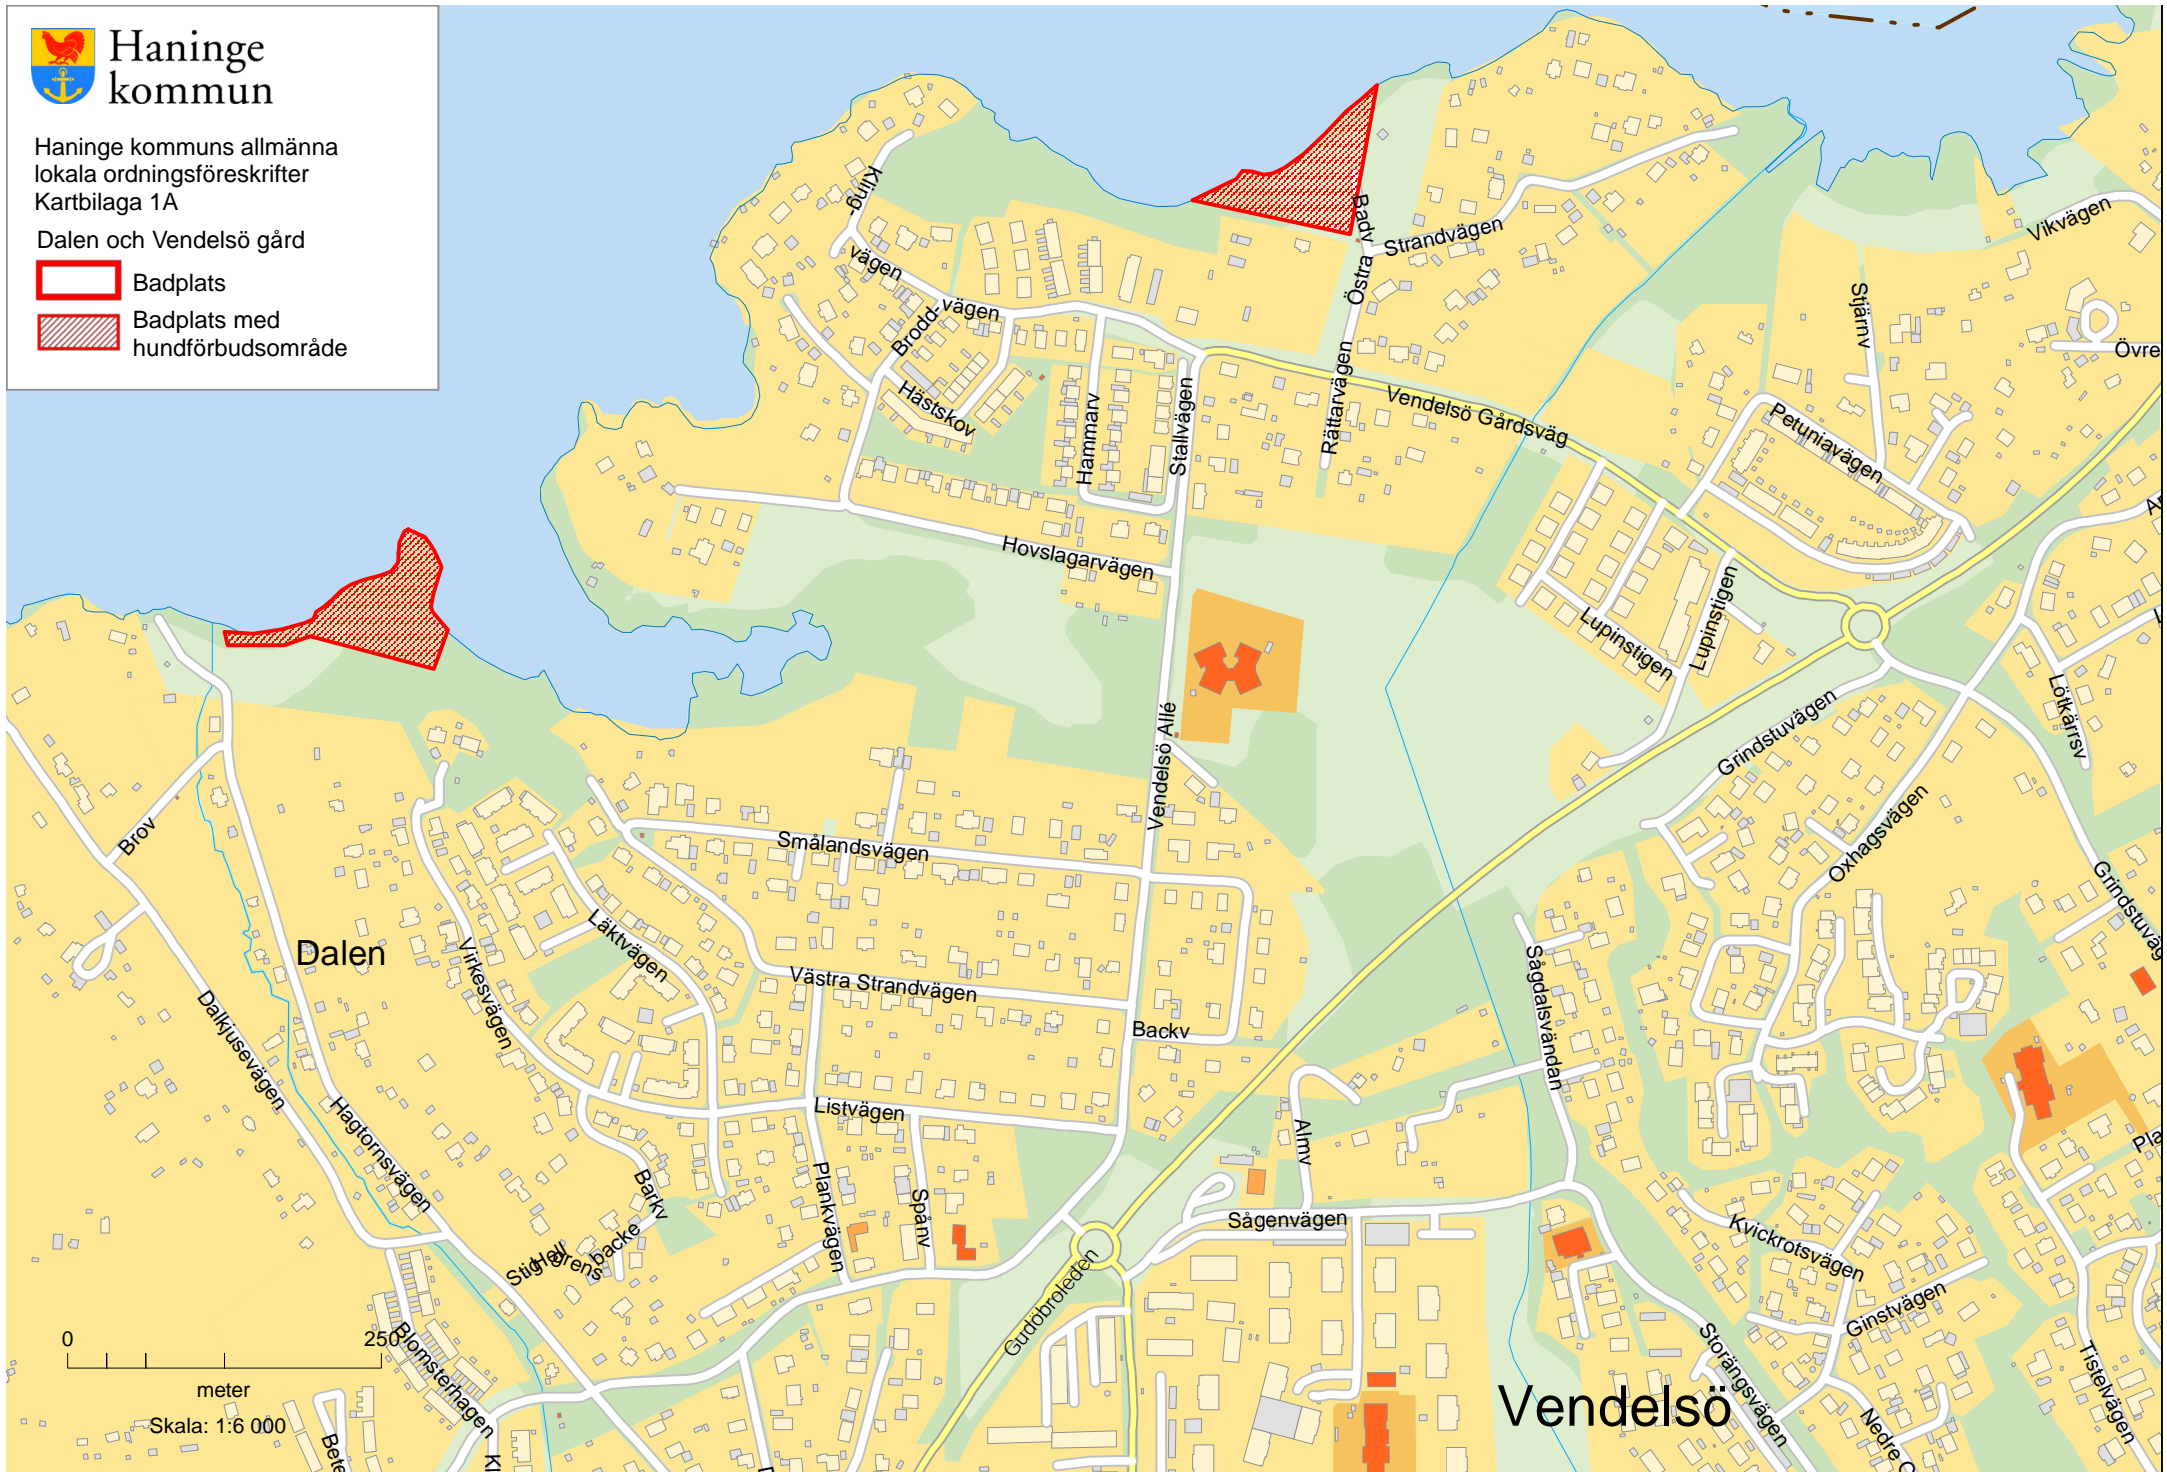

Haninge kommun

Haninge kommuns allmänna
lokala ordningsföreskrifter
Kartbilaga 1A

Dalen och Vendelsö gård

-  Badplats
-  Badplats med hundförbudsområde

Haninge kommun

Haninge kommuns allmänna
lokala ordningsföreskrifter
Kartbilaga 1B

Norrby holme

-  Badplats
-  Badplats med hundförbudsområde

Haninge kommun

Haninge kommuns allmänna
lokala ordningsföreskrifter
Kartbilaga 1C

Ramsjön och Lycksjön

-  Badplats
-  Badplats med hundförbudsområde

Haninge kommun

Haninge kommuns allmänna
lokala ordningsföreskrifter
Kartbilaga 1D

Övre och Nedre Rudan

-  Badplats
-  Badplats med hundförbudsområde